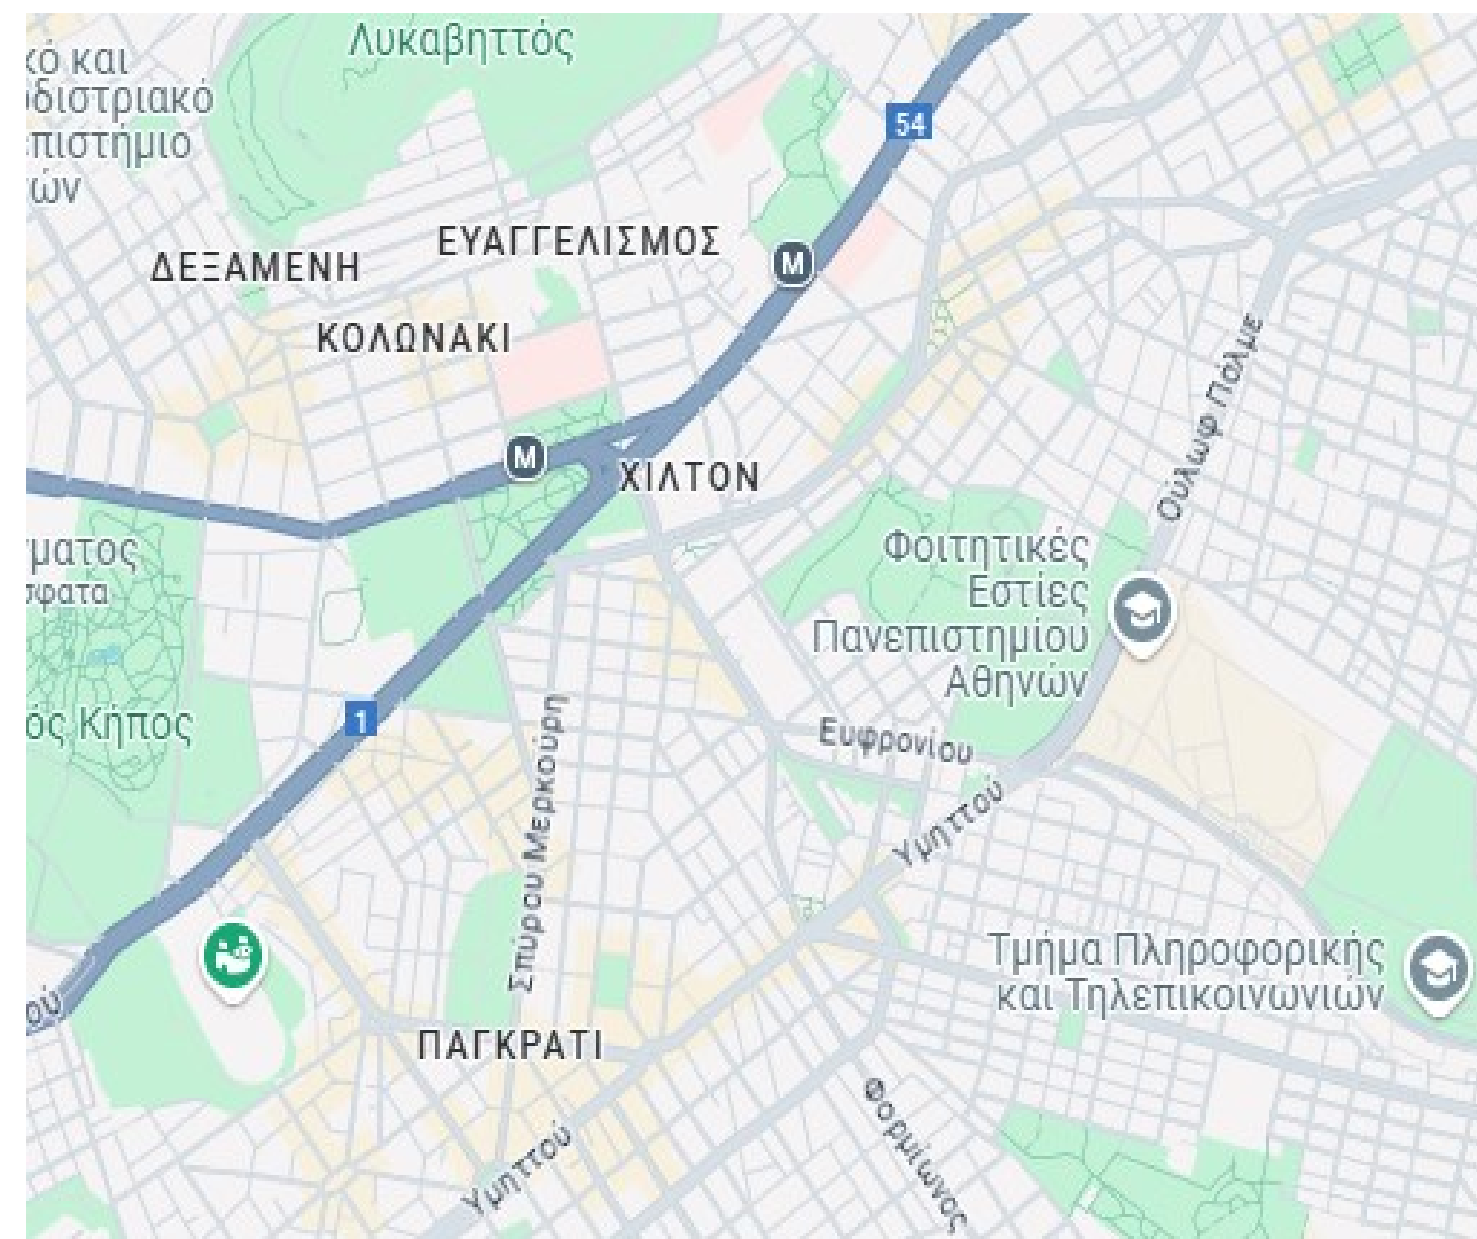

ΚΑΤΟΙΚΙΑ ΥΠΟ ΑΝΕΓΕΡΣΗ ΣΤΑ ΑΝΩ ΙΛΙΣΙΑ ΕΝΕΡΓΕΙΑΚΗΣ ΚΛΑΣΗΣ A+

Τοποθεσία

Άνω Ιλίσια, Αθήνα, Αττική, Ελλάδα

Τα Ιλίσια είναι συνοικία της Αθήνας, που βρίσκεται στην ανατολική πλευρά του Δήμου Αθηναίων ανάμεσα στους Αμπελοκήπους, το Γουδή, του Ζωγράφου, την Καισαριανή, την περιοχή γύρω από το πρώην ξενοδοχείο Χίλτον και το Παγκράτι.

Τα Άνω Ιλίσια είναι μία περιοχή βόρεια των Ιλισίων, από την οποία ξεκινά η Πανεπιστημιούπολη Ζωγράφου.

Εξυπηρετείται από πολλές λεωφορειακές γραμμές λόγω της Πανεπιστημιούπολης.

Απέχει μόλις 4 χλμ. από την Πλατεία Συντάγματος.