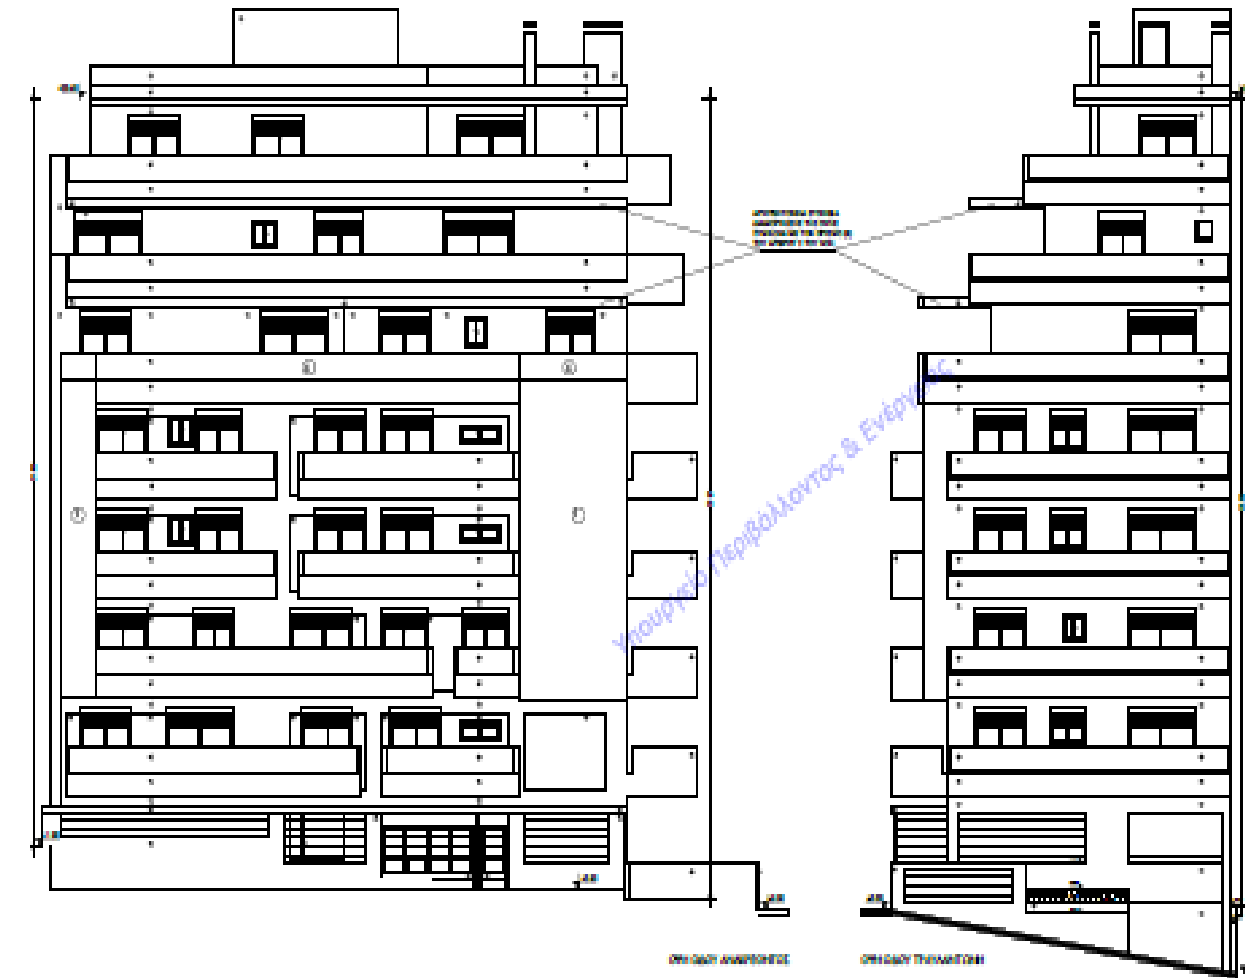

Τα Άνω Ιλίσια είναι μία περιοχή βόρεια των Ιλισίων, από την οποία ξεκινά η Πανεπιστημιούπολη Ζωγράφου.

Εξυπηρετείται από πολλές λεωφορειακές γραμμές λόγω της Πανεπιστημιούπολης.

Απέχει μόλις 4 χλμ. από την Πλατεία Συντάγματος.

Περιγραφή

Πολυκατοικία υπό ανέγερση στην Αθήνα

Διαμέρισμα 1^{ου} ορόφου (77 τ.μ.)

Με θέση στάθμευσης σε πιλοτή & αποθήκη

Η πολυκατοικία αναμένεται να παραδοθεί τον
Οκτώβριο του 2025.

Αξία Ακινήτου

Άνω Ιλίσια, Διαμέρισμα 1^{ου} ορόφου